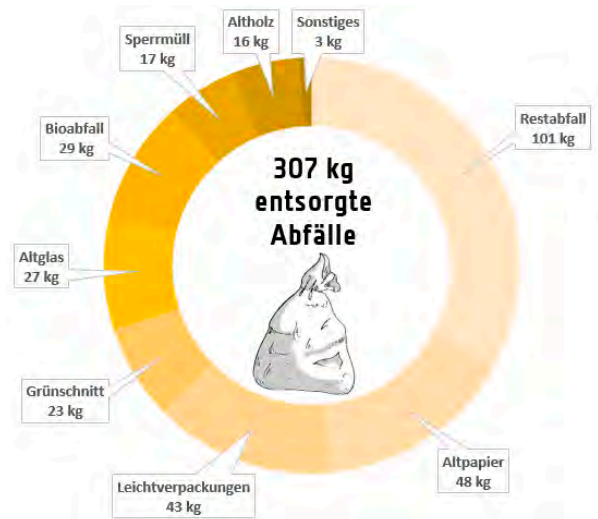

Zahlen und Fakten

In seiner jährlich erscheinenden Siedlungsabfallbilanz gibt das Sächsische Landesamt für Umwelt, Landwirtschaft und Geologie (LfULG) Auskunft über die Abfallmengen der Landkreise und kreisfreien Städte in Sachsen. Der Bericht gibt einen Überblick über Aufkommen, Zusammensetzung und Entsorgungswege der sächsischen Siedlungsabfälle des Vorjahres.

Besonders greifbar ist die einwohnerspezifische Abfallmenge. Sie gibt wieder, wie viel Müll jeder Bewohner in Sachsen bzw. im Landkreis Mittelsachsen innerhalb eines Jahres produziert hat (bezogen auf 301.176 Einwohner, Stand 30.06.2022).

Im Jahr 2022 wurden von jedem im Landkreis Mittelsachsen lebenden Bürger im Durchschnitt ca. **307 kg** Abfälle eingesammelt. Im Detail stellen sich die Zahlen wie folgt dar: