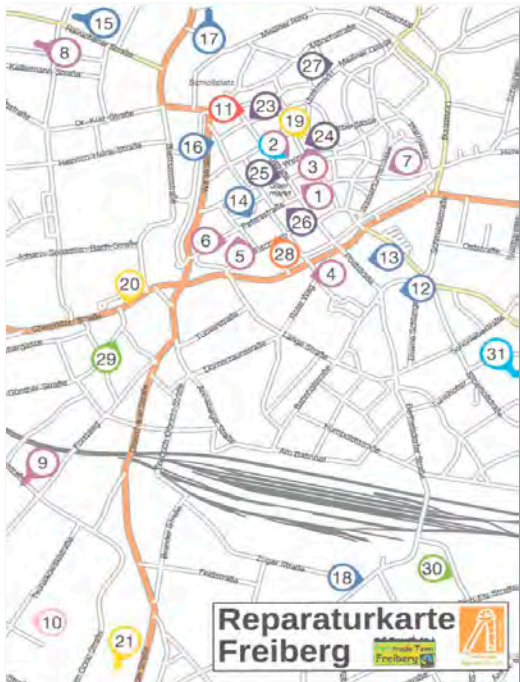

Betrieb Rossau · Am Rossauer Wald 3 · 09661 Rossau · Tel. 037207 659230

Unser Team sucht Verstärkung!

Reparaturkarte Freiberg

Der Verein Freiburger Agenda 21 e. V. hat für eine nachhaltige Entwicklung die Reparaturkarte Freiberg erstellt. Diese Karte soll dazu beitragen, dass wir unsere Gegenstände mehr wertschätzen und reparieren, anstatt sie wegzuworfen.