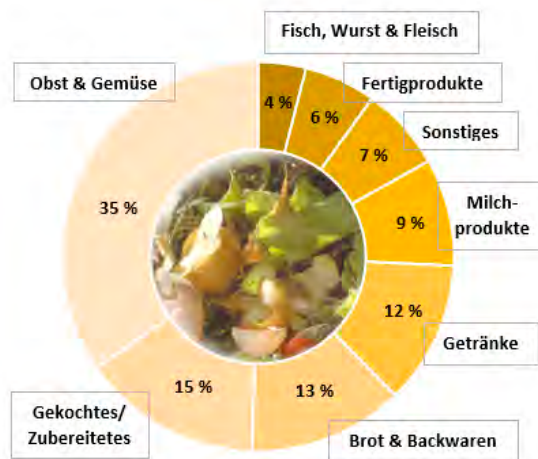

Lebensmittelrettung im Landkreis Mittelsachsen

Kreislaufwirtschaft statt Wegwerfgesellschaft

Die EKM hat es sich zum Ziel gesetzt, auf das Thema Lebensmittelverschwendung aufmerksam zu machen und den Bürgerinnen und Bürgern des Landkreises dieses ein Stück näherzubringen.

Da sich die Essgewohnheiten der jüngeren Generation gegenüber der älteren Generation stark verändert haben, ist es von besonderer Bedeutung, über die Verhaltensweisen unserer Essgewohnheiten aufzuklären. Die meisten werfen ihre Lebensmittel weg, weil das Mindesthaltbarkeitsdatum (MHD) überschritten ist oder die ästhetischen Standards nicht mehr eingehalten werden können. Dabei ist ein Großteil dieser Lebensmittel noch genießbar.

Zahlen und Fakten

In Deutschland werden pro Jahr ca. 11 Millionen Tonnen Lebensmittel weggeschmissen - davon ca. 6,5 Millionen Tonnen in den privaten Haushalten.

Das Statistische Bundesamt hat aus dem Jahr 2020 folgende Prozentsätze der vermeidbar gewegeworfenen Lebensmittel ermittelt:

Dabei wird deutlich, dass die Hälfte der weggeworfenen Lebensmittel aus Obst, Gemüse und zubereiteten und gekochten Speisen besteht.

Die Reste vom Vortag sollten nicht einfach weggeworfen werden, stattdessen kann man sie zu neuen Mahlzeiten oder Produkten wie bspw. Smoothies oder Semmelwürfel verarbeiten.